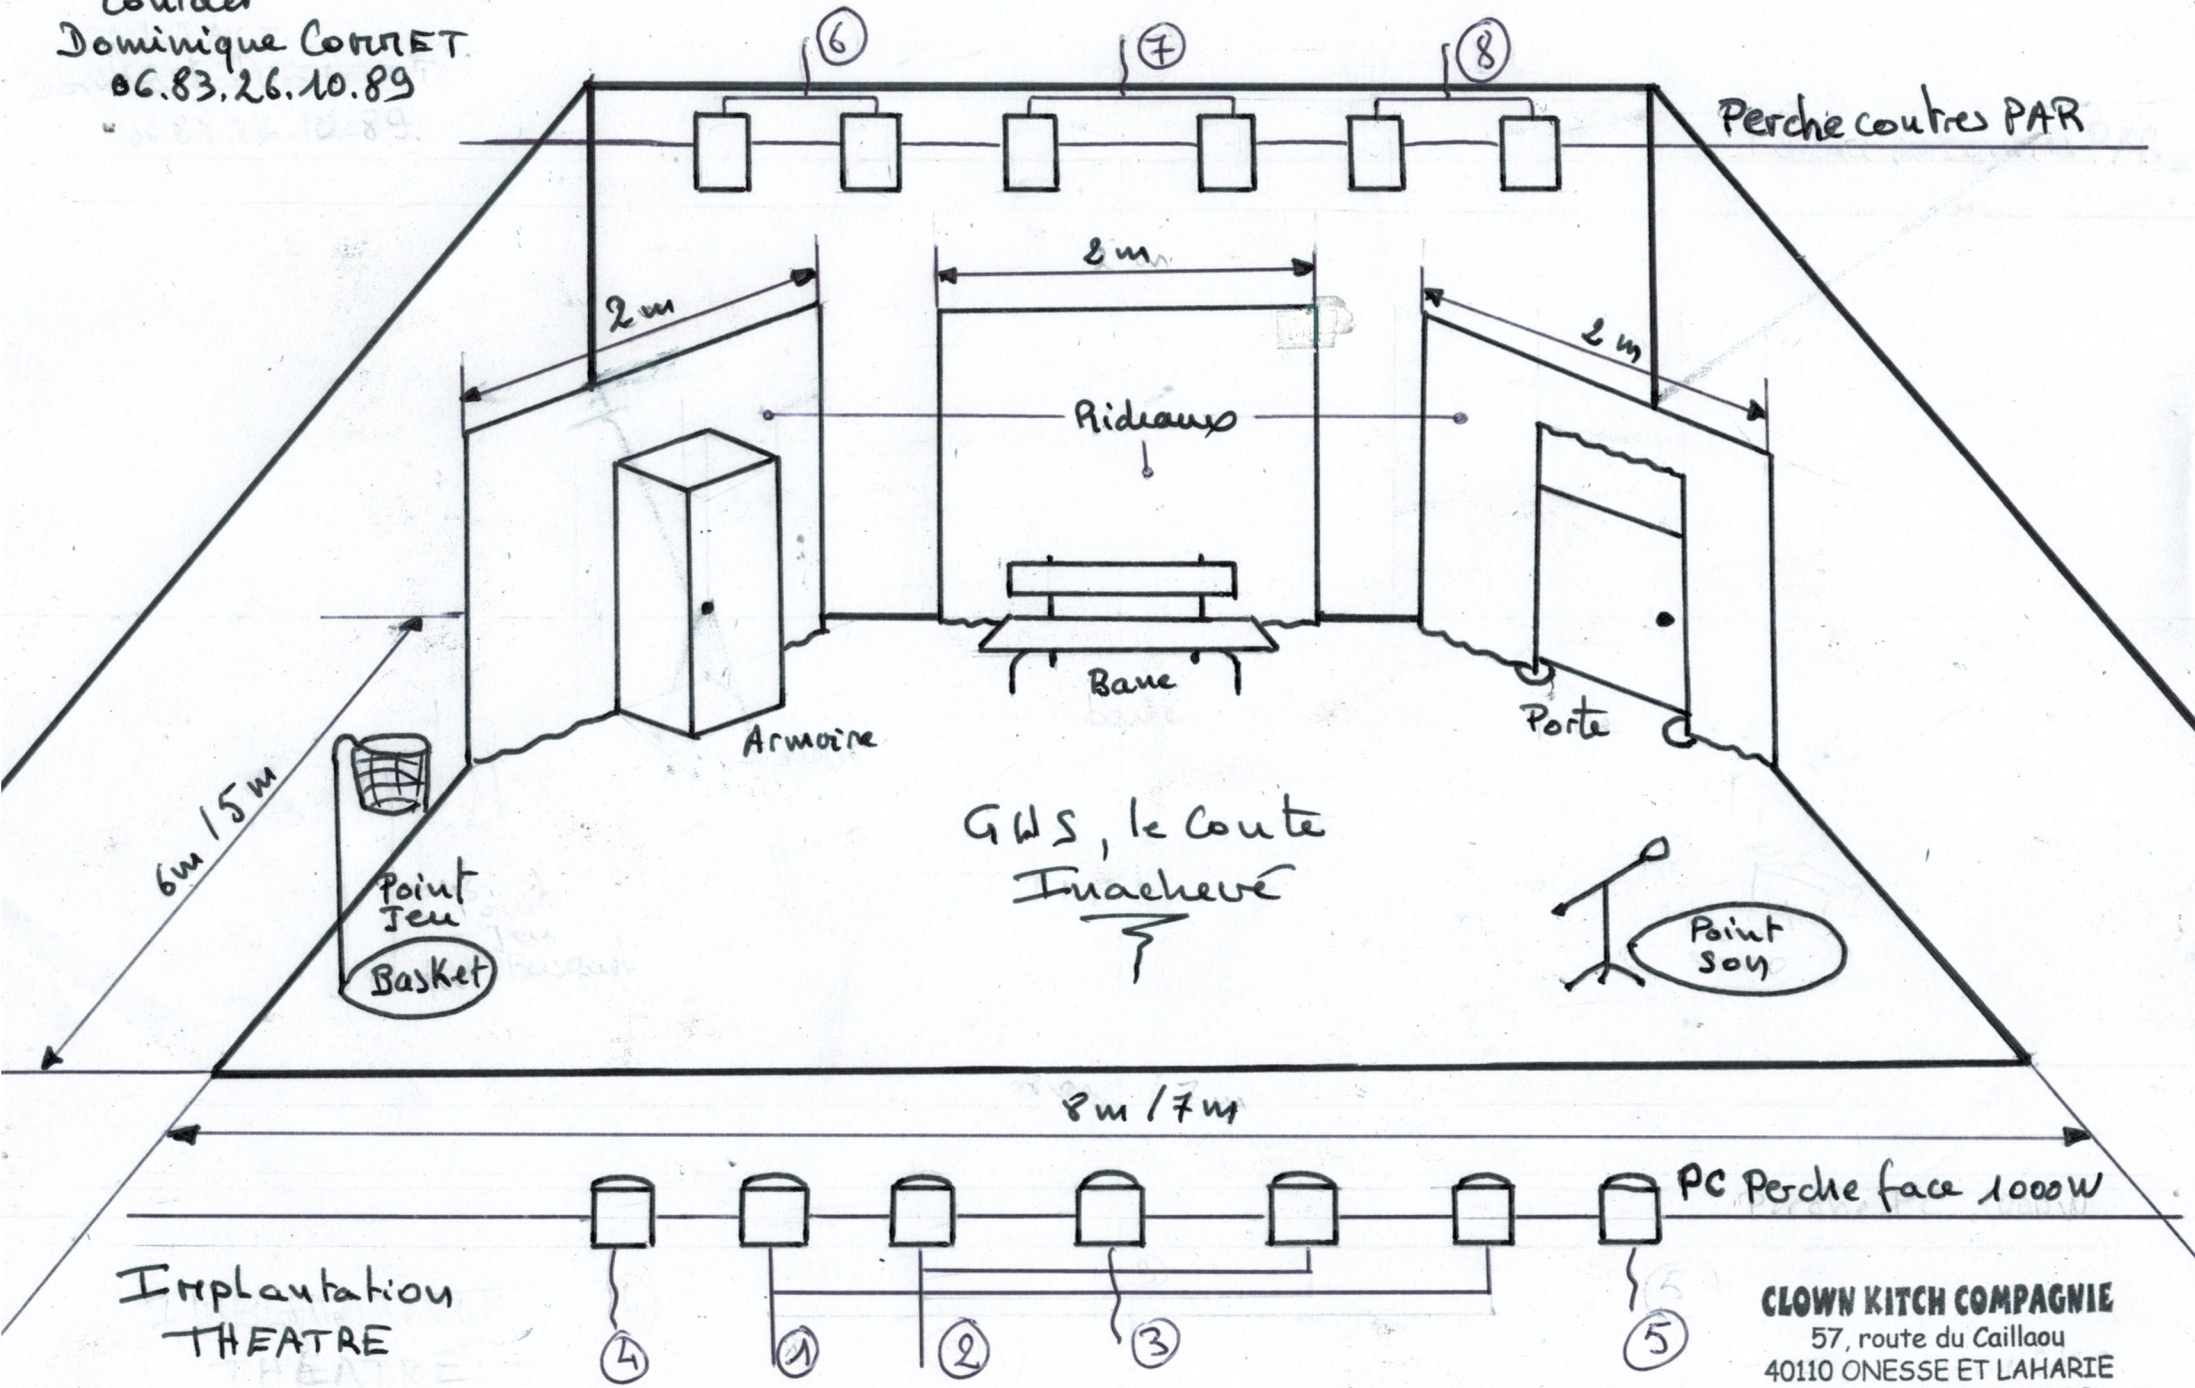

IMPLANTATION

Spectacle autonome, en règle générale, pour les salles de jeux des établissements scolaires et pour les salles municipales non équipées.

Théâtre et salle de spectacle

Espace scénique : ouverture 8m – profondeur 6m – hauteur : 4m
1 prise 220V sur scène pour la sonorisation voix / guitare
Perche de contre : 6 PAR 1000W avec gélatines ambrées.
Perche de face plein feu : 7 PC 1000W avec gélatines de diffusion.

1 technicien lumière pour assurer la conduite lumière, simple, du spectacle.

Contact
 Dominique CORNET
 06.83.26.10.89

GWS, le Conte
 Inachevé

CLOWN KITCH COMPAGNIE
 57, route du Caillaou
 40110 ONESSE ET LAHARIE
 Tél./Fax 05 58 07 33 20