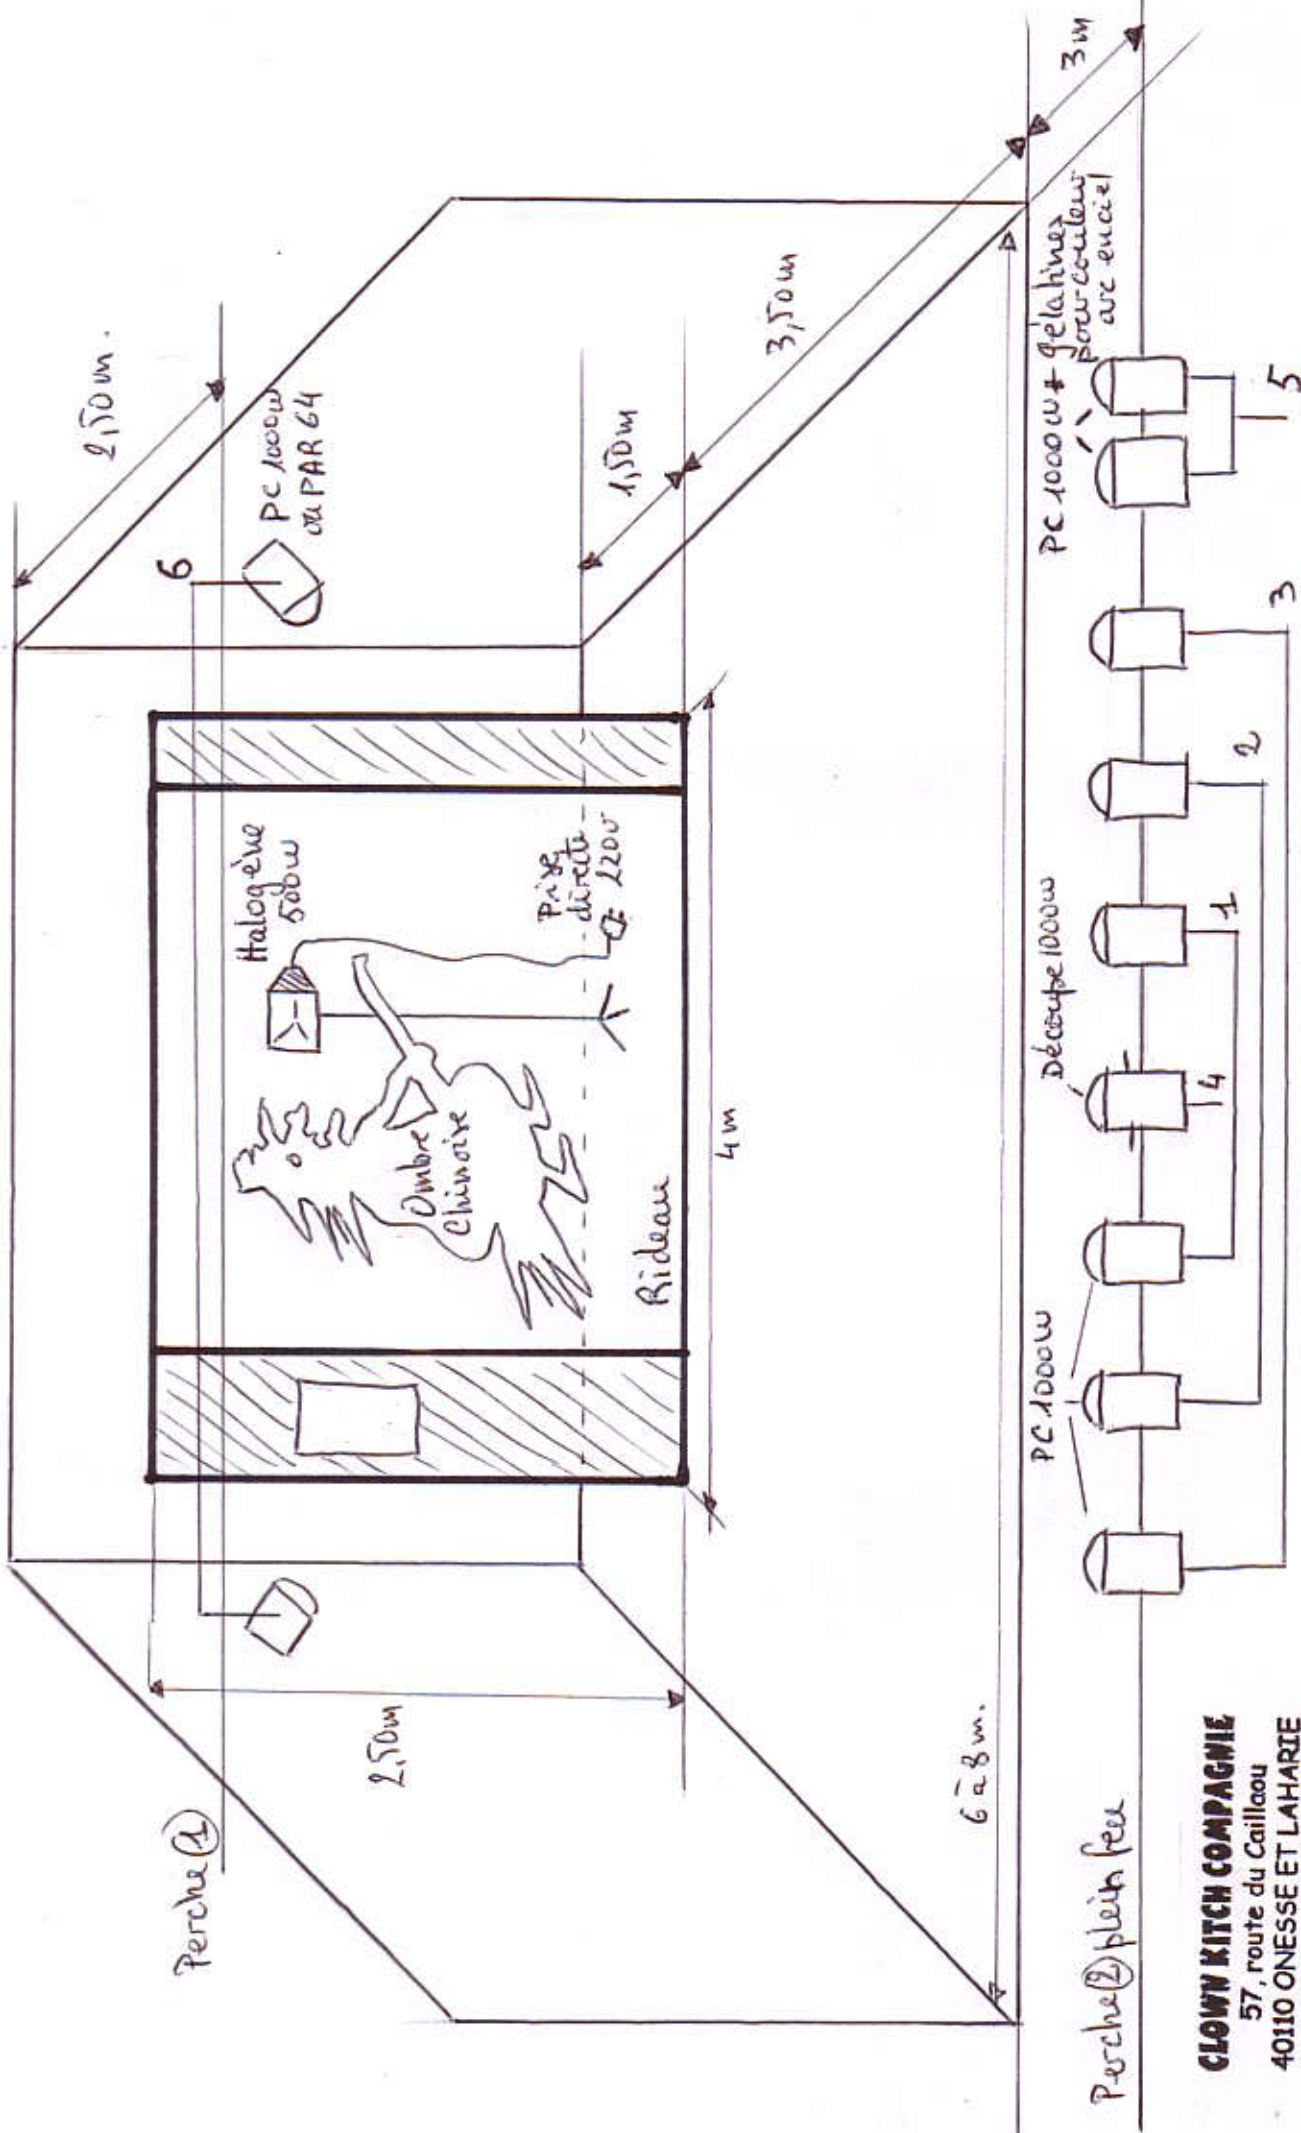

DOMINO

Espace scénique

Ouverture : 6 m / Profondeur : 5 m / Hauteur : 3 m

Obscurité souhaitée

**En extérieur : Cour fermée, préau
A l'ombre, devant un mur aveugle**

**En salle : Régie lumière
Eclairage face 6 PC 1 kw + 2 découpes 1 kw
Sur scène 2 PC ou 2 PAR 1 kw sur perche**

**Spectacle autonome : Prise 220 volts, 16 ampères
Peut se jouer en salle de jeu, salle des fêtes, de plein pied**

Contact : Dominique Commet : 06.83.26.10.89 / commet.dominique@gmail.com

- DOMINO -

CLOWN KITCH COMPAGNIE
 57, route du Caillaou
 40110 ONESSE ET LAHARIE
 Tél./Fax 05 58 07 33 20