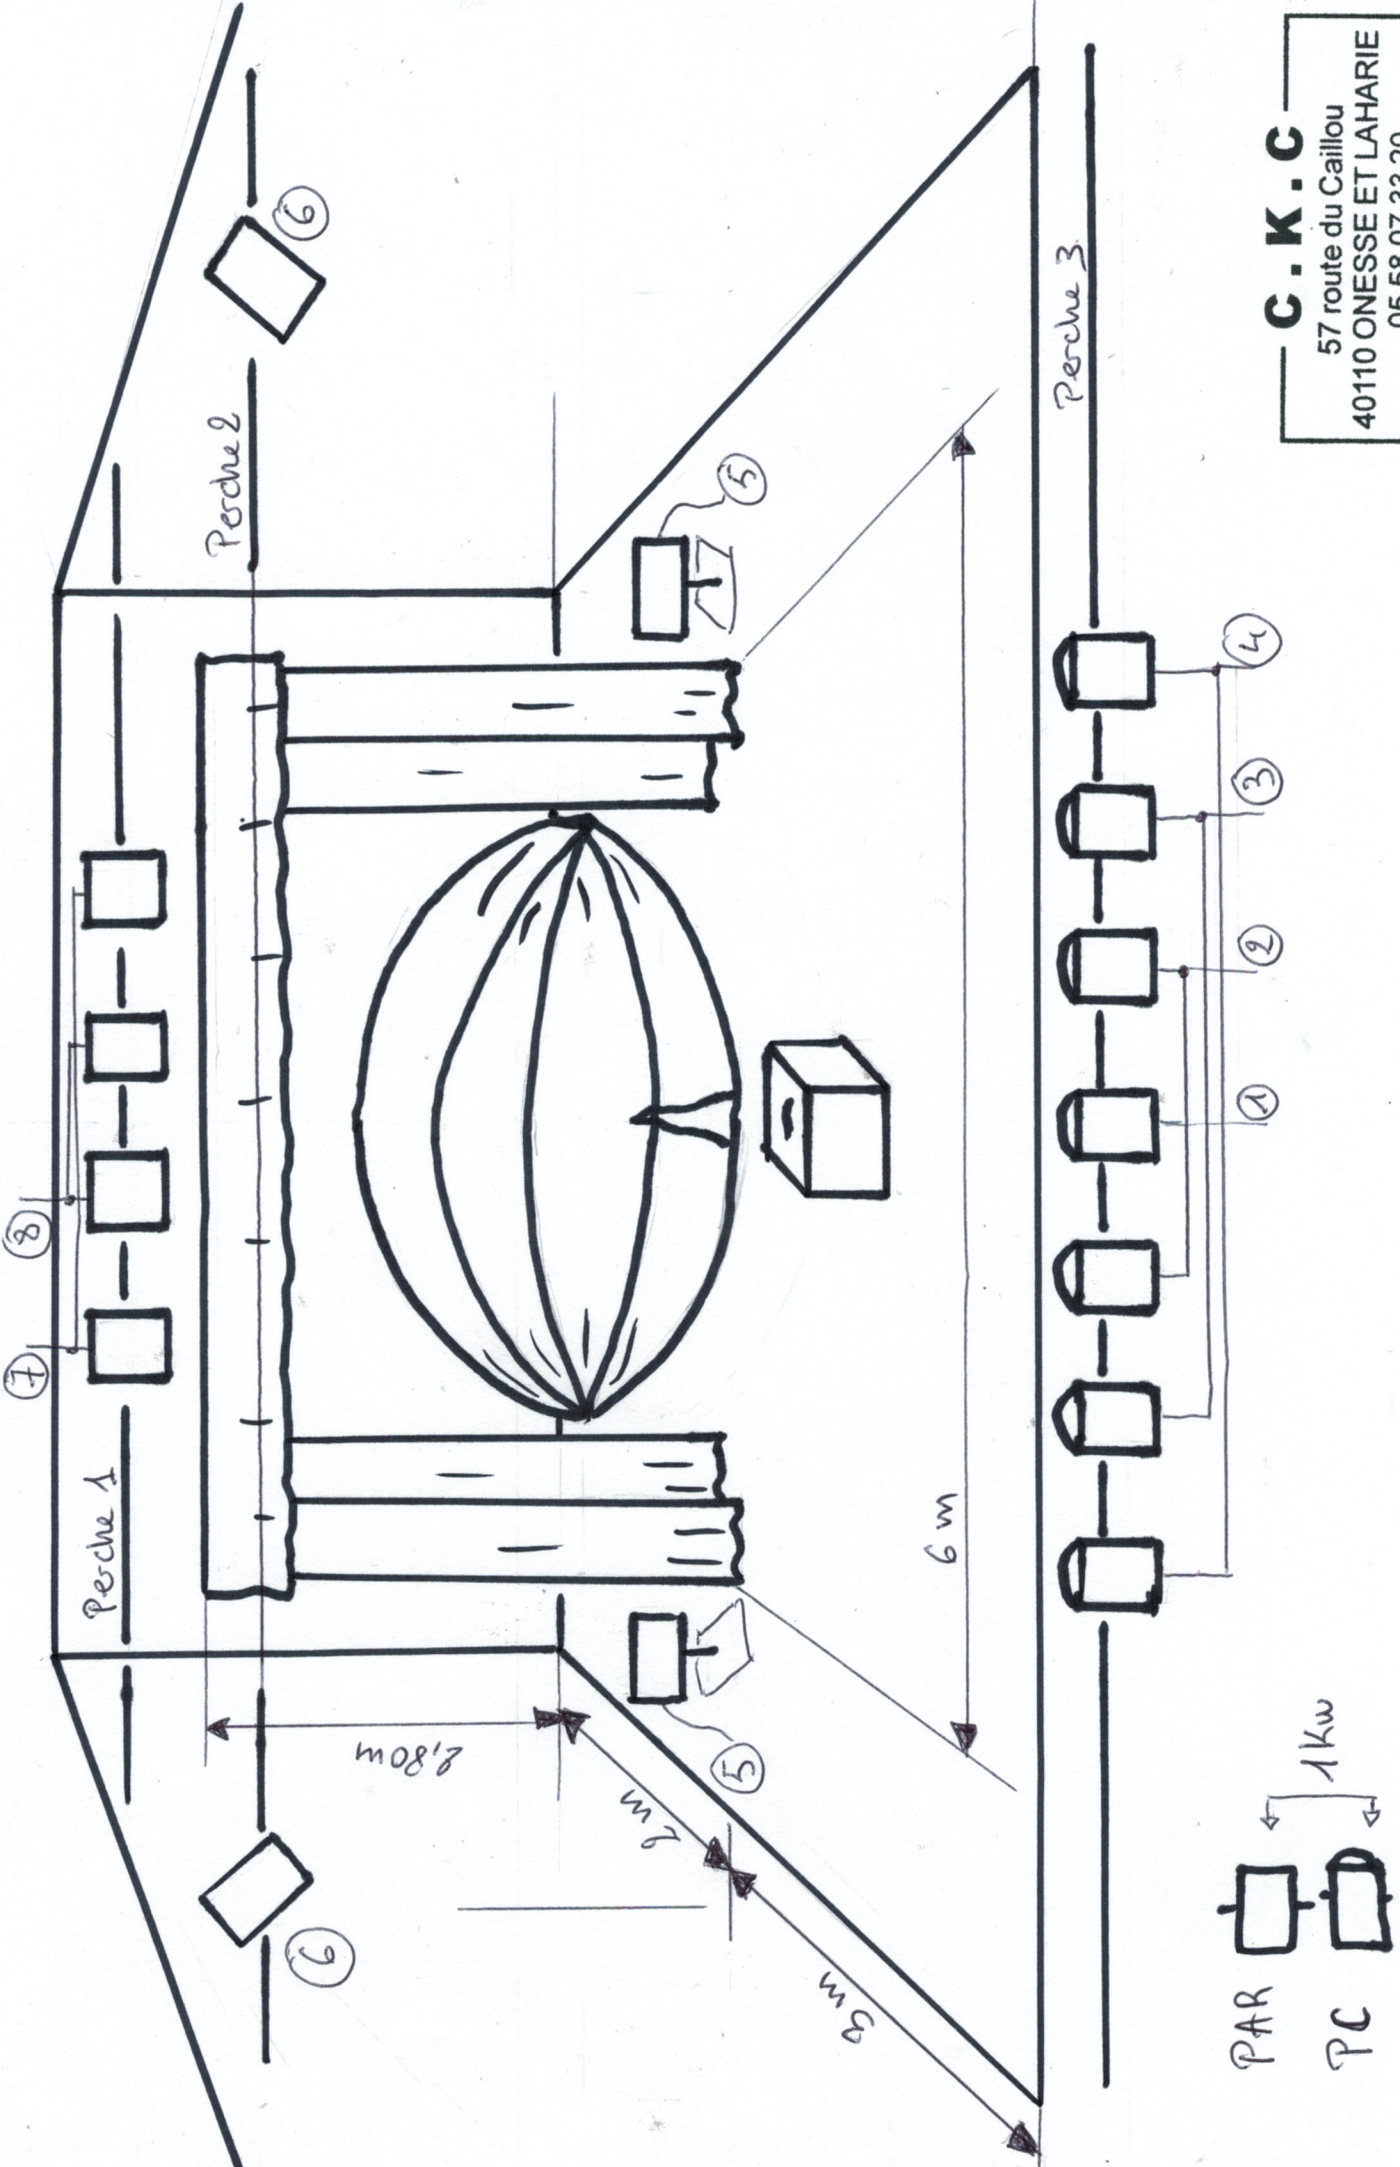

Implantation Les Bidulnets

PAR 1kw
PC